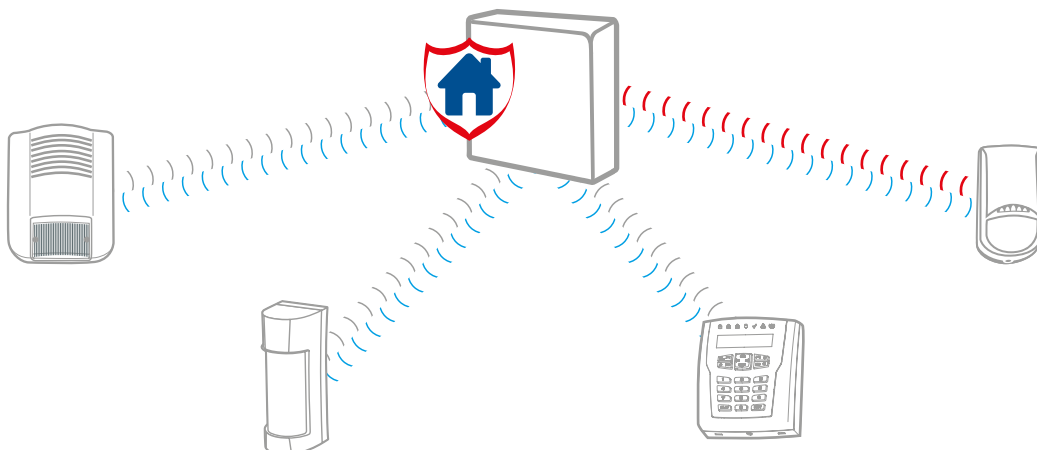

RAPTOR RLC

Senza tastiera e alimentazione a batteria (inclusa)

La qualità e la tecnologia del sistema via radio.

La centrale RAPTOR dispone di un sistema via radio (GFSK) che garantisce l'ottimale sicurezza nelle trasmissioni e, grazie alla funzione di ricerca automatica del canale, è in grado di rilevare eventuali tentativi di accecamento. Particolarmente raffinata è la nuova tecnologia radio dei sensori che integra la funzione **Automatic Frequency Change (AFC)** con cambio automatico di frequenza ad ogni trasmissione ed è completa di **Dinamic Power Transmitter (DPT)**, la gestione dinamica della potenza e delle trasmissioni, in funzione delle reali necessità.

Per personalizzare la programmazione si potrà utilizzare il classico menù da tastiera, il software **XWIN** oppure l'**APP MyAVSManager** che consente di configurare, attraverso la funzione Wizard, tutti i parametri direttamente in Cloud in modo semplice, veloce e intuitivo.